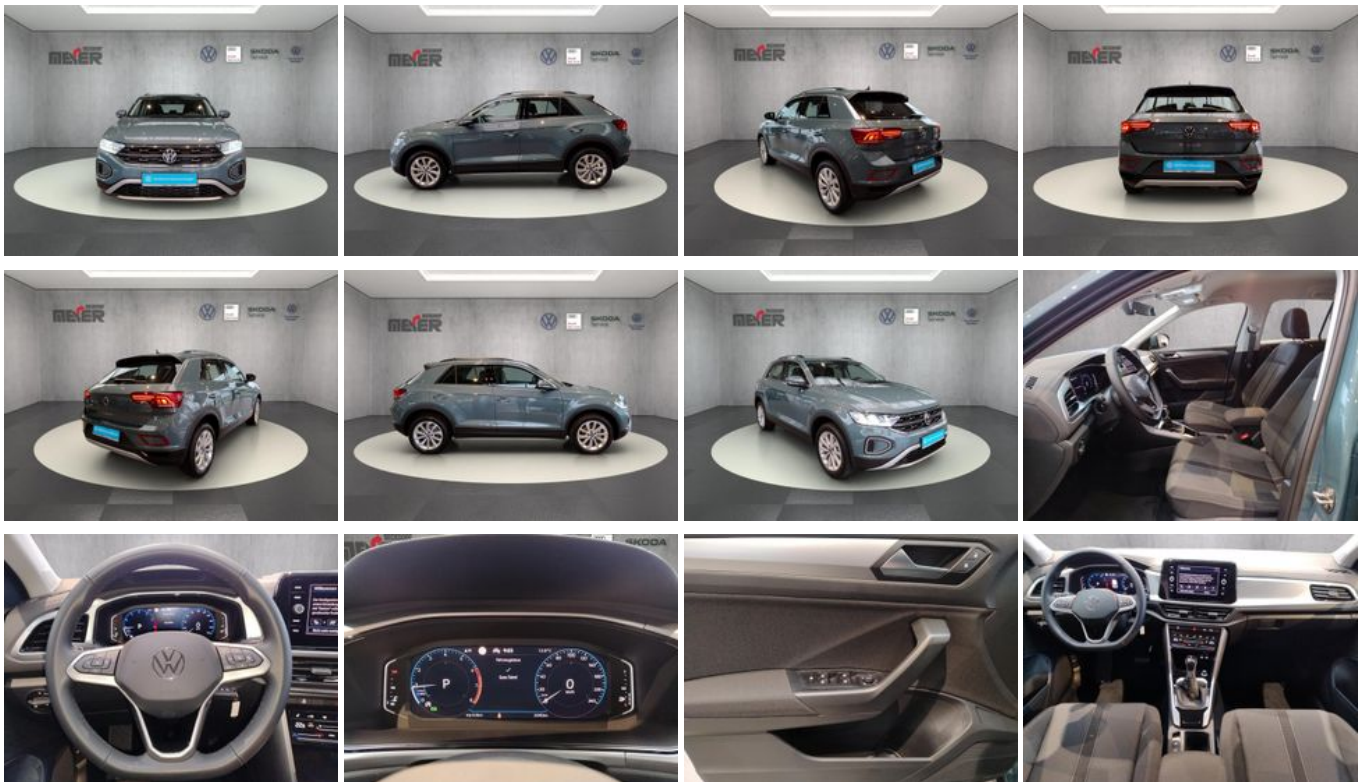

Fahrzeugart	Jahreswagen	Klasse	T-Roc
Kategorie	SUV/Geländewagen/Pic kup	Hubraum	1498 cm ³
Erstzulassung	03/2024	Außenfarbe	Blau
Laufleistung	2579 km	Innenfarbe	Schwarz
Leistung	110 kW (150 PS)	Innenausstattung	Stoff
Kraftstoffart	Benzin		
Getriebe	Automatik		

Fahrzeugausstattung

2-Zonen-Klimaautomatik	ABS
Allwetterreifen	Android Auto
Anhängerkupplung	Apple CarPlay
Armlehne	Berganfahrassistent
Bluetooth	Bordcomputer
Dachreling	ESP
Elektr. Fensterheber	Elektr. Seitenspiegel
Elektr. Seitenspiegel anklappbar	Elektr. Wegfahrsperre
Freisprecheinrichtung	Garantie
Innenspiegel autom. abblendend	Isofix
Lederlenkrad	Leichtmetallfelgen
Lichtsensoren	Metallic
Multifunktionslenkrad	Müdigkeitswarner
Navigationssystem	Notbremsassistent
Notrufsystem	Regensensor
Reifendruckkontrolle	Scheckheftgepflegt
Servolenkung	Sitzheizung
Spurhalteassistent	Standheizung
Start/Stop-Automatik	Touchscreen
Traktionskontrolle	USB
Verkehrszeichenerkennung	Volldigitales Kombiinstrument
Zentralverriegelung	