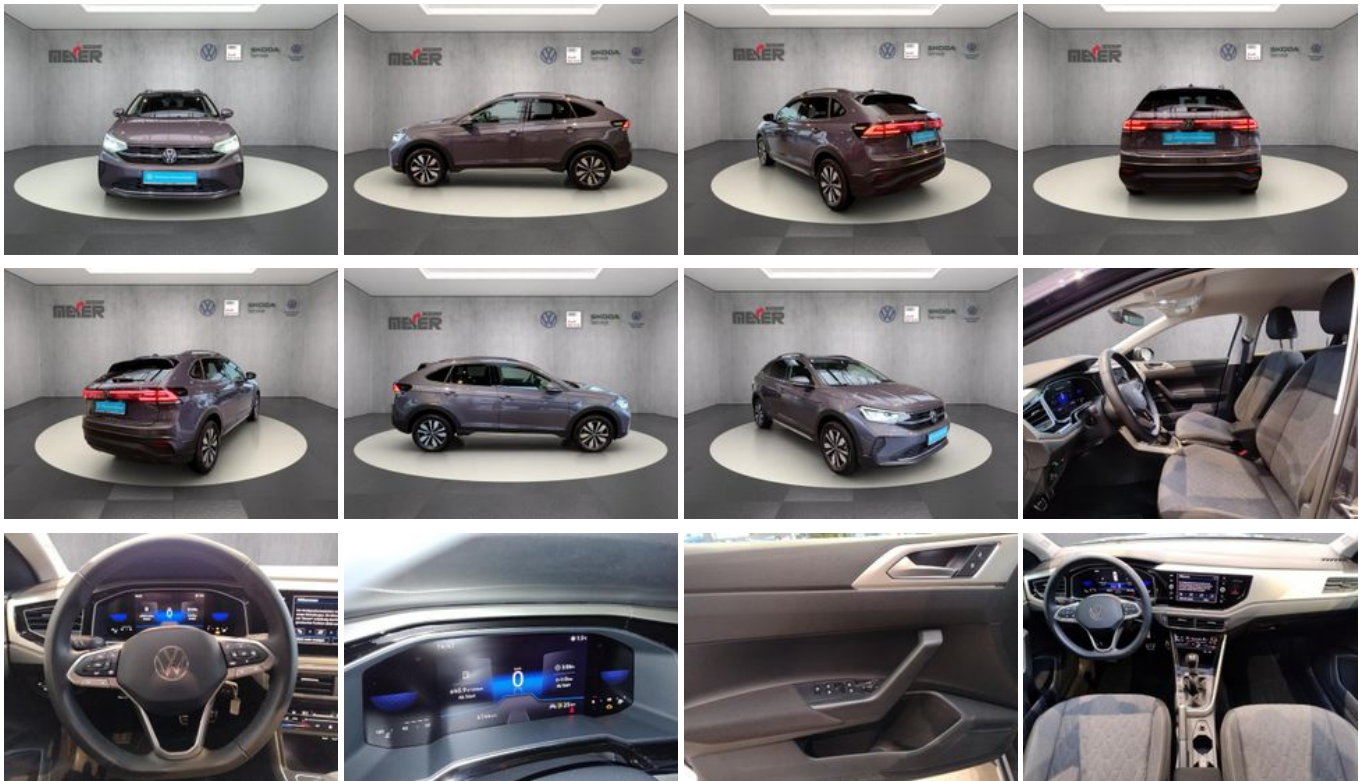

Fahrzeugart	Jahreswagen	Klasse	Taigo
Kategorie	SUV/Geländewagen/Pic kup	Hubraum	999 cm ³
Erstzulassung	04/2024	Außenfarbe	Grau
Laufleistung	6740 km	Innenfarbe	Schwarz
Leistung	81 kW (110 PS)	Innenausstattung	Stoff
Kraftstoffart	Benzin		
Getriebe	Schaltgetriebe		

Fahrzeugausstattung

2-Zonen-Klimaautomatik	ABS
Abgedunkelte Scheiben	Allwetterreifen
Ambiente-Beleuchtung	Android Auto
Apple CarPlay	Armlehne
Berganfahrassistent	Bluetooth
Bordcomputer	Dachreling
ESP	Elektr. Fensterheber
Elektr. Seitenspiegel	Elektr. Seitenspiegel anklappbar
Elektr. Wegfahrsperr	Fernlichtassistent
Freisprecheinrichtung	Garantie
Innenspiegel autom. abblendend	Isofix
Isofix Beifahrersitz	Leichtmetallfelgen
Lichtsens	Metallic
Müdigkeitswarner	Navigationsvorbereitung
Notbremsassistent	Notrufsystem
Regensens	Reifendruckkontrolle
Scheckheftgepflegt	Servolenkung
Sitzheizung	Spurhalteassistent
Start/Stop-Automatik	Traktionskontrolle
USB	Volldigitales Kombiinstrument
Zentralverriegelung	